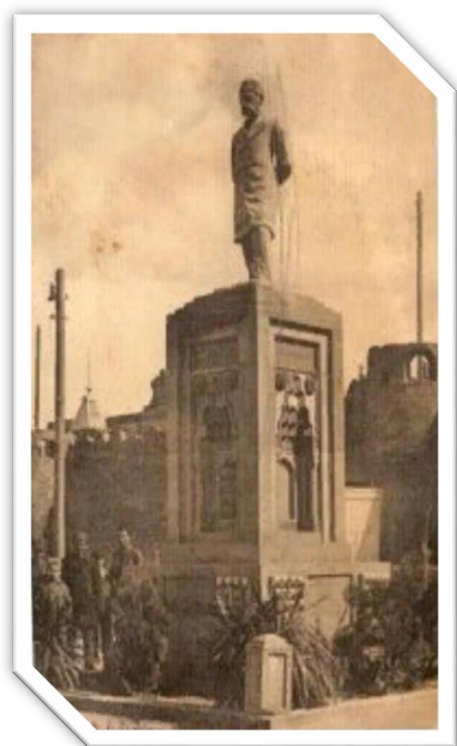

M.Ə. SABİR İNCƏSƏNƏTDƏ Heykəlləri

Sabirin Bakıda 1922-ci ildə ucaldılan ilk heykəli

**Yakov Keylixis. M. Ə.Sabirin abidəsi.
Balaxanı qəsəbəsi. 1922**

Xanlar Əhmədov. M.Ə.Sabirin abidəsi. 1979

**M.Ə Sabirin 1958-ci ildə qoyulmuş mini heykəli.
Heykəltaraş: Cəlal Qaryağdı**